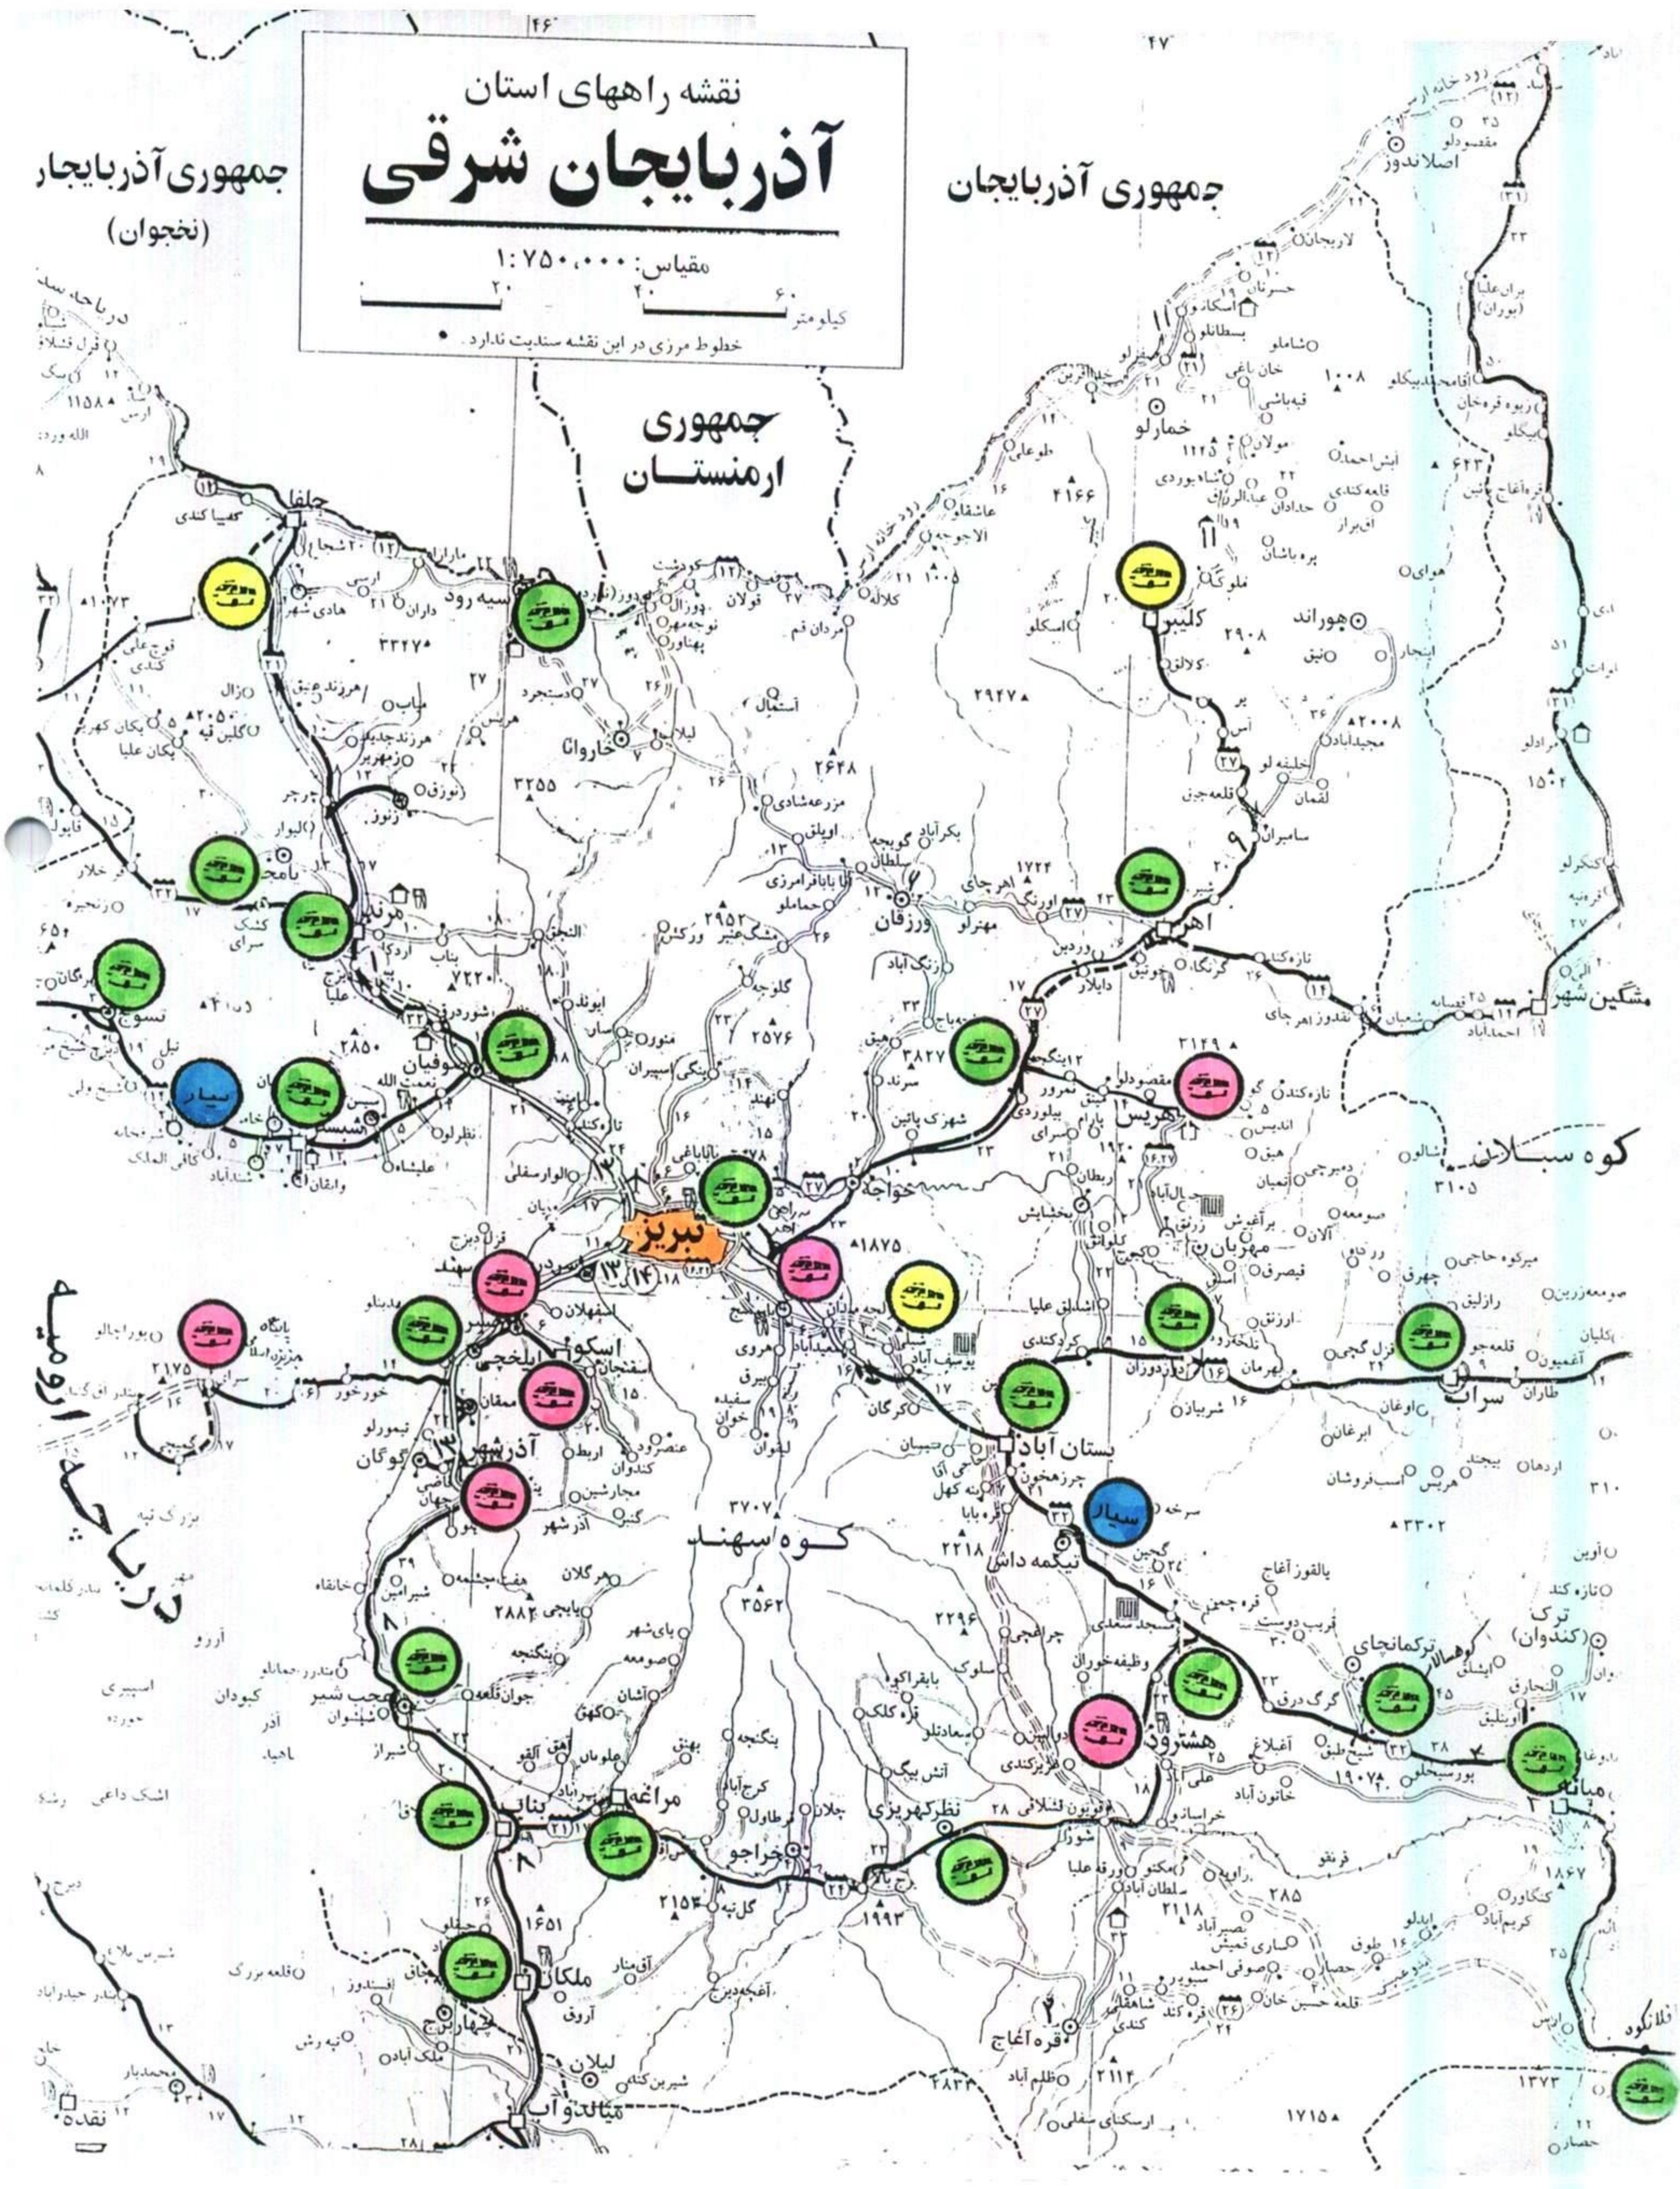

جمهوری آذربایجان  
(نخجوان)

# نقشه راههای استان آذربایجان شرقی

مقیاس: ۱:۷۵۰,۰۰۰

کیلومتر ۰ ۲۰ ۴۰

خطوط مرزی در این نقشه سبک است.

جمهوری آذربایجان

جمهوری  
ارمنستان

موقعیت و پراکندگی پایگاههای اورژانس شهری، شهری جاده ای و بین جاده ای استان آذربایجان شرقی سال ۱۳۸۰

● فعال      ● نیمه فعال      ● غیر فعال      ● سیاری